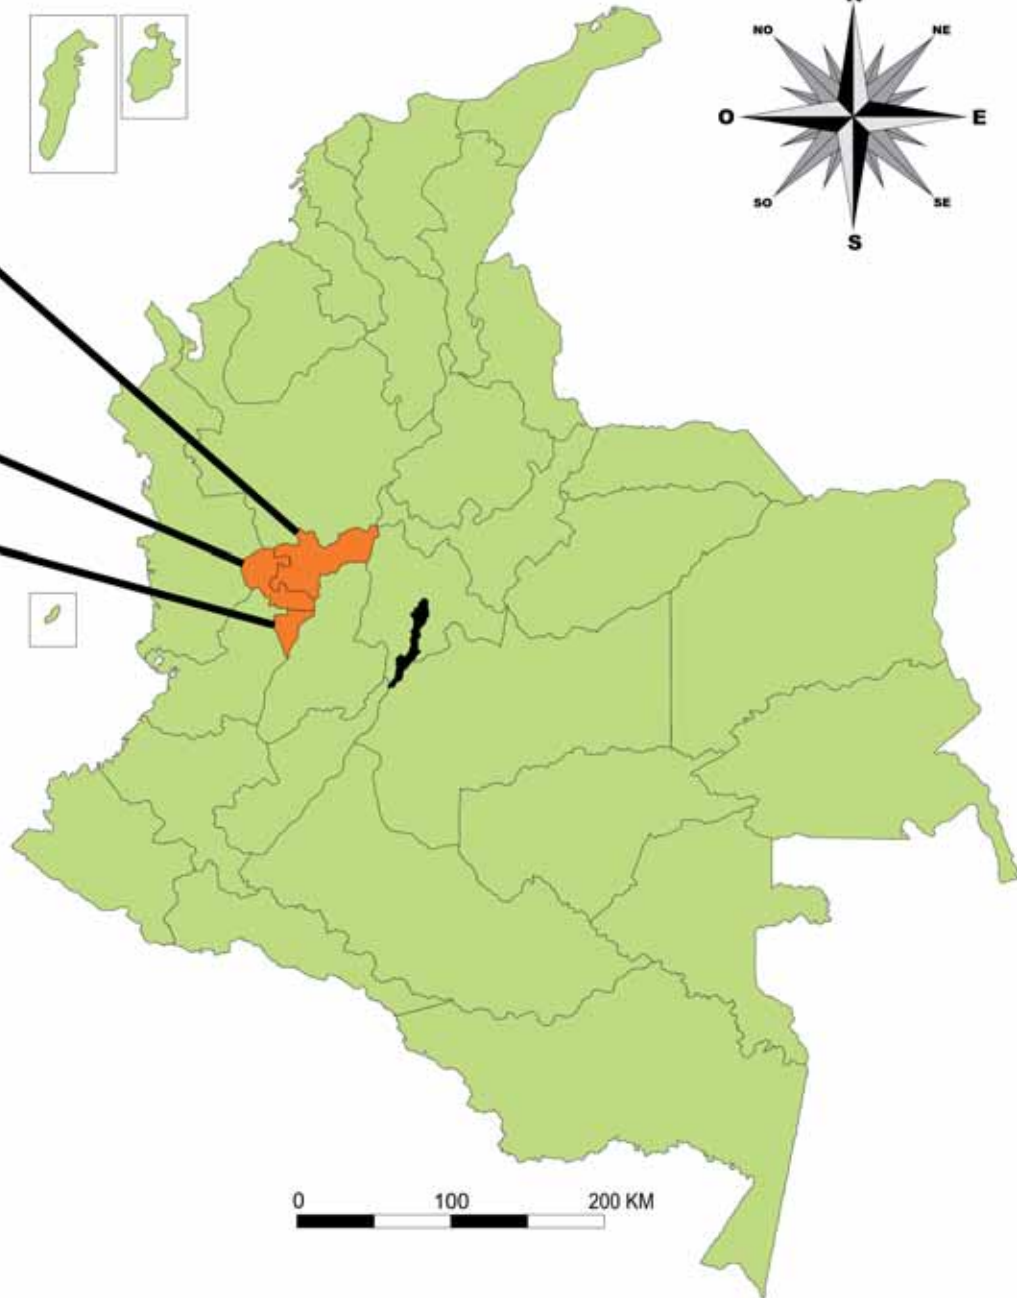

ZONA DE ESTUDIO: EJE CAFETERO

CALDAS

RISARALDA

QUINDÍO

UNIVERSIDAD DE CALDAS

INSTITUTO DE INVESTIGACIONES EN CIENCIAS SOCIALES Y HUMANAS-ICSH
GRUPO DE INVESTIGACIÓN TERRITORIALIDADES

ZONA DE ESTUDIO: EJE CAFETERO (CALDAS, RISARALDA, QUINDÍO)

ELABORÓ - DIBUJÓ:
LUIS FERNANDO RODRIGUEZ A.

DIRIGIDO: GRUPO DE INVESTIGACIÓN
TERRITORIALIDADES

FUENTES: CARTOGRÁFICAS:
IGAC

TEÓRICAS:
GRUPO DE INVESTIGACIÓN TERRITORIALIDADES

FECHA: 27 - NOVIEMBRE - 2009

MAPA: 1 / 2

CONVENCIONES

 DEPTOS. DE COLOMBIA

 QUINDÍO

 MUNICIPIOS DEL EJE CAFETERO

 BOGOTÁ (Capital de la República)

 CALDAS

 ROSA DE LOS VIENTOS

 RISARALDA

 ISLAS